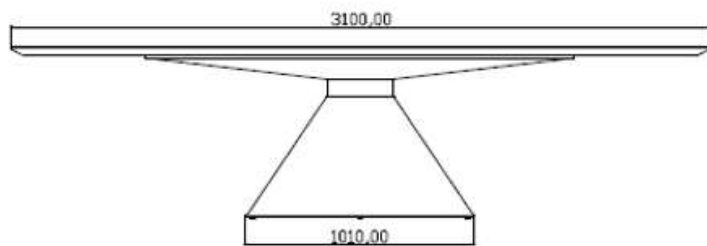

BRETON

MESA DE JANTAR

LA CORONILLA

MESA DE JANTAR
LA CORONILLA

BRETON

Mesa de Jantar

MESA DE JANTAR
LA CORONILLA

BRETON

Diferenciais:

- Tampo em vidro colorido ou espelho;
- Base em metal com revestimento em couro;
- Detalhe metálico em polipropileno tonalizado

MESA DE JANTAR
LA CORONILLA

BRETON

 Base em metal revestida em couro reconstituído. Tampo em MDF laqueado. Sobre tampo em vidro colorido ou espelho. Medidas especiais disponíveis.