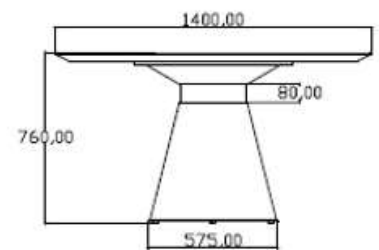

Mesa de Jantar

MESA DE JANTAR
LA CORONILLA

BRETON